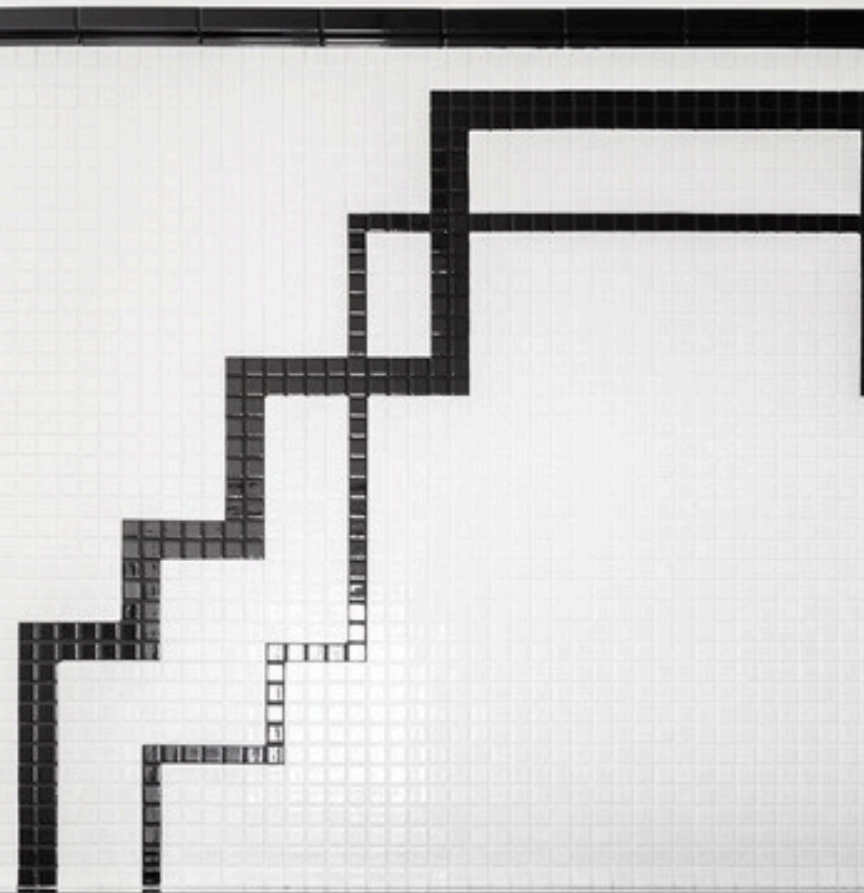

# THE BATHROOM

Un bagno in stile Art Deco, dove il fascino degli anni '20 incontra il design moderno. Contrasti netti tra bianco e nero, con dettagli eleganti e geometrici che richiamano l'eleganza senza tempo di un'epoca d'oro. Un angolo di lusso e raffinatezza che trasporta nel passato con un tocco contemporaneo.

# THE BATHROOM

An Art Deco-style bathroom where the charm of the 1920s meets modern design. Striking contrasts between black and white, with elegant geometric details that evoke the timeless elegance of a golden era. A corner of luxury and refinement that transports you to the past with a contemporary mood.

## VASCA E DETTAGLI

L'angolo vasca firmato Devon & Devon incarna perfettamente lo stile Art Déco, con un elegante contrasto tra bianco e nero. Il mosaico geometrico richiama le architetture iconiche degli anni '20, mentre la vasca dalle linee pulite e i dettagli cromati aggiungono un tocco di modernità. Un equilibrio raffinato tra lusso, design e classicità senza tempo.

## BATHTUB AND DETAILS

The bathtub corner by Devon & Devon perfectly embodies the Art Deco style, with an elegant contrast of black and white. The geometric mosaic recalls the iconic architecture of the 1920s, while the clean lines of the bathtub and chrome details add a touch of modernity. A refined balance of luxury, design, and timeless classicism.